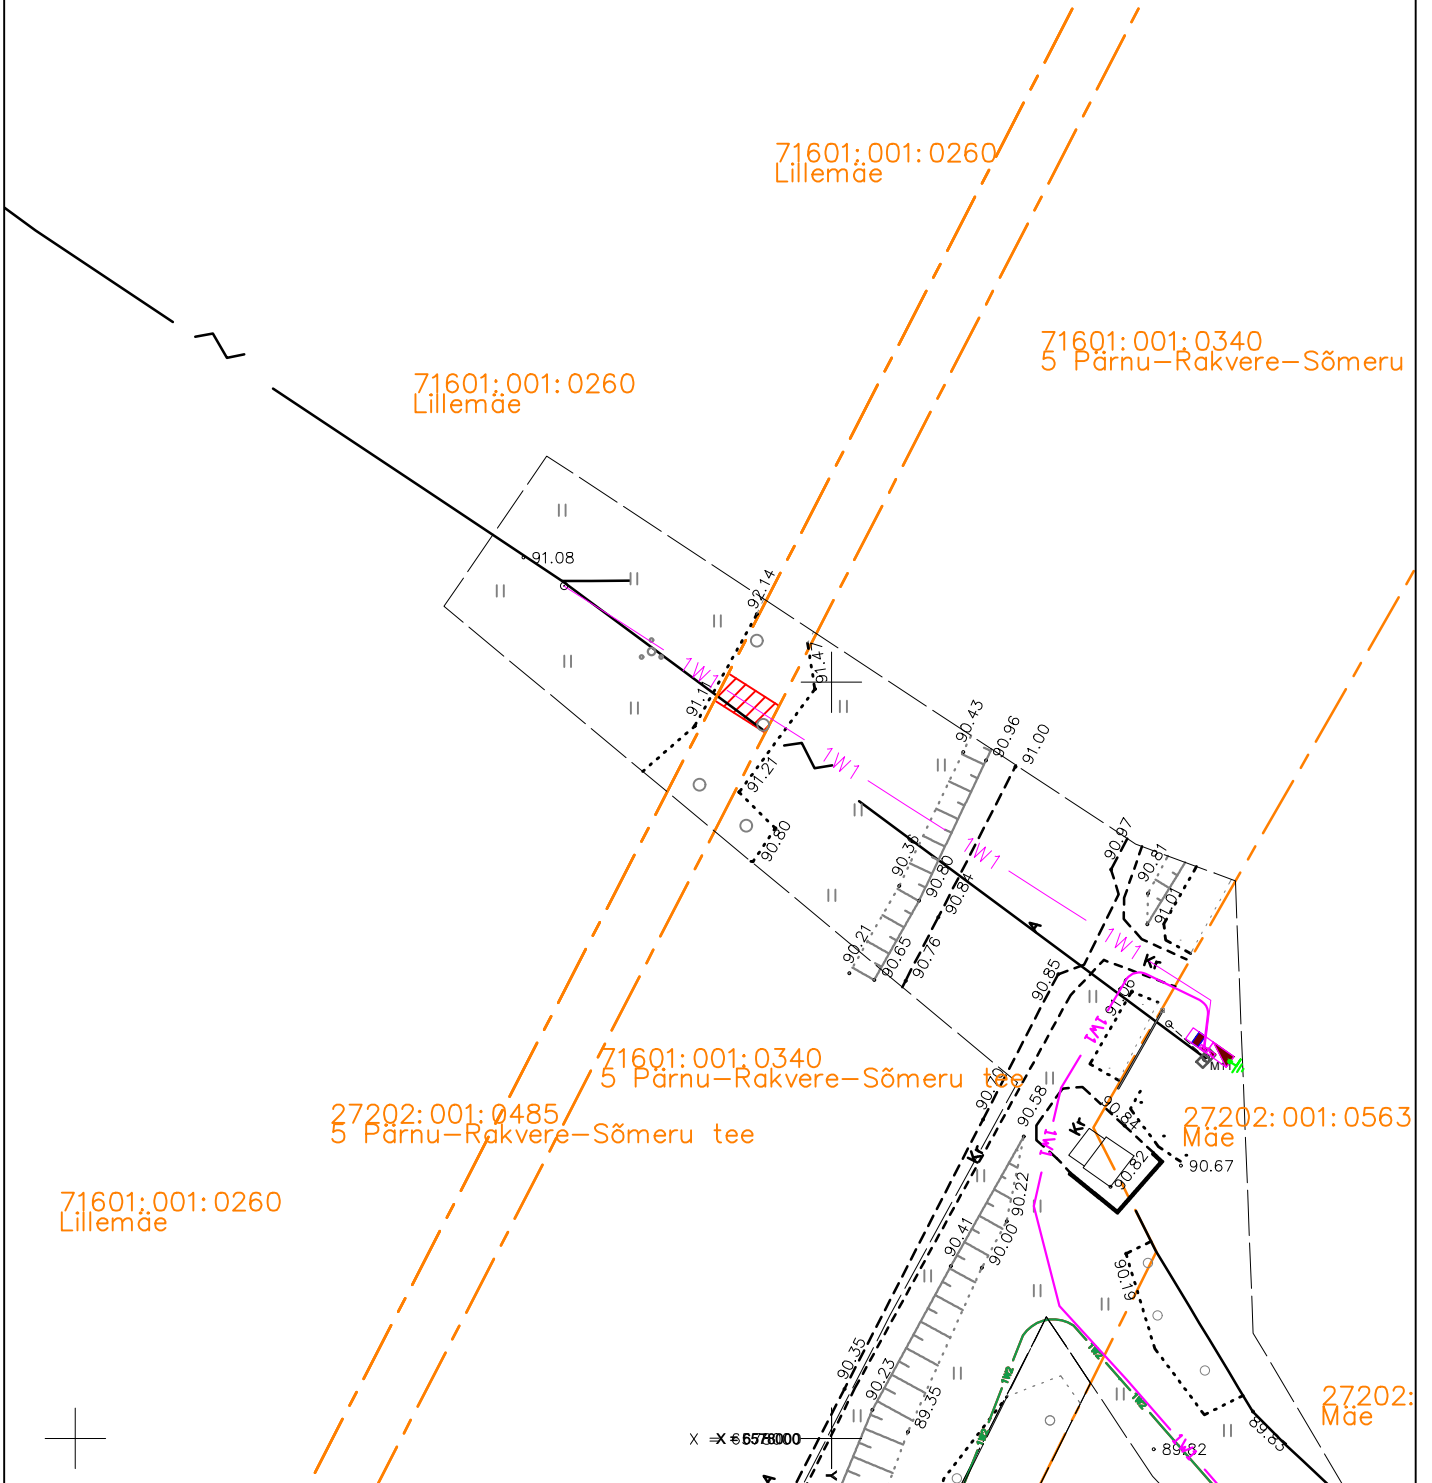

ISIKLIKU KASUTUSÕIGUSE ALA ASENDISKEEM
 5 Pärnu-Rakvere-Sõmeru tee, 27202:001:0485
 Reg 18041650, M1:500 (A4)

Tingmärgid

-  Kasutusala
-  1W1 Proj. 0.4 kV kaabel
-  Katastriüksuse piir

Kaitsevööndid:

1. 0,4 kV kaabelliini kaitsevöönd on 1 m äärmisest kaablist

IKÕ ala Pos nr (plaanil)	Kinnistu registriosa nr	Katastriüksuse tunnus, nimi ja sihtotstarve	Asukoht riigitee (nr ja nimi) suhtes (lõigu algus ja lõpp km)	IKÕ ala pindala ruutmeetrites m ²
Pos 1	18041650	27202:001:0485; 5 Pärnu-Rakvere-Sõmeru tee; transpordimaa	5 Pärnu-Rakvere-Sõmeru; ristumine 155,86 km;	8